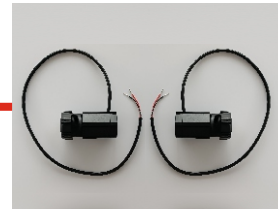

Vysílač pro intergované vstupní dveře

F-PE

(obj. kód 20206010)

Fotobuňky bezdrátové

SE-TX 02

(obj. kód 20206006)

Box s vysílačem pro zapojení bezp. prvků

SE-TX 03

(obj. kód 20206017)

Sada dvou boxů s vysílačem pro zapojení bezp. prvků

F-CAM

(obj. kód 20206013)

Smart kamera

F-BOX-TILT je vybaven vestavěným modulem WiFi, který umožňuje komunikaci s bezdrátovým snímačem polohy pro ovládání sekčních garážových/průmyslových vrat pomocí aplikace "F-linx" APP prostřednictvím chytrých telefonů. Díky propojení s „Centrem zabezpečení“ v aplikaci F-linx může F-BOX sledovat všechny bezpečnostní informace týkající se vrat a bran v reálném čase.

OSE-6 nebo OSE-10

(obj. kód 20401001 nebo 20401002)

Opto senzory do kontaktní lišty, s kabelem TX-6m nebo TX-10m

AIR SWITCH SET

(obj. kód 20403040)

Sada ucpávek pro tlakovou lištu

SRS

(obj. kód 20206001)

Spínač uvolnění lanka, 2ks

OSE-6 nebo OSE-10

(obj. kód 20401001 nebo 20401002)

Opto senzory do kontaktní lišty, s kabelem TX-6m nebo TX-10m

AIR SWITCH SET

(obj. kód 20403040)

Sada ucpávek pro tlakovou lištu